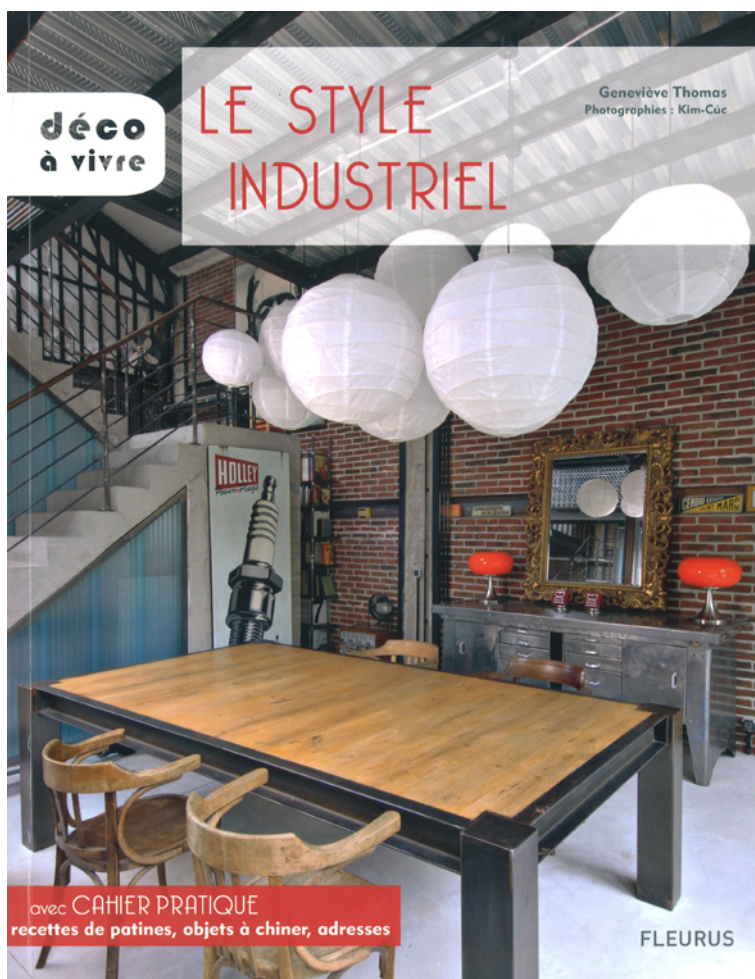

déco
à vivre

LE STYLE INDUSTRIEL

Geneviève Thomas
Photographies : Kim-Cúc

avec CAHIER PRATIQUE
recettes de patines, objets à chiner, adresses

FLEURUS